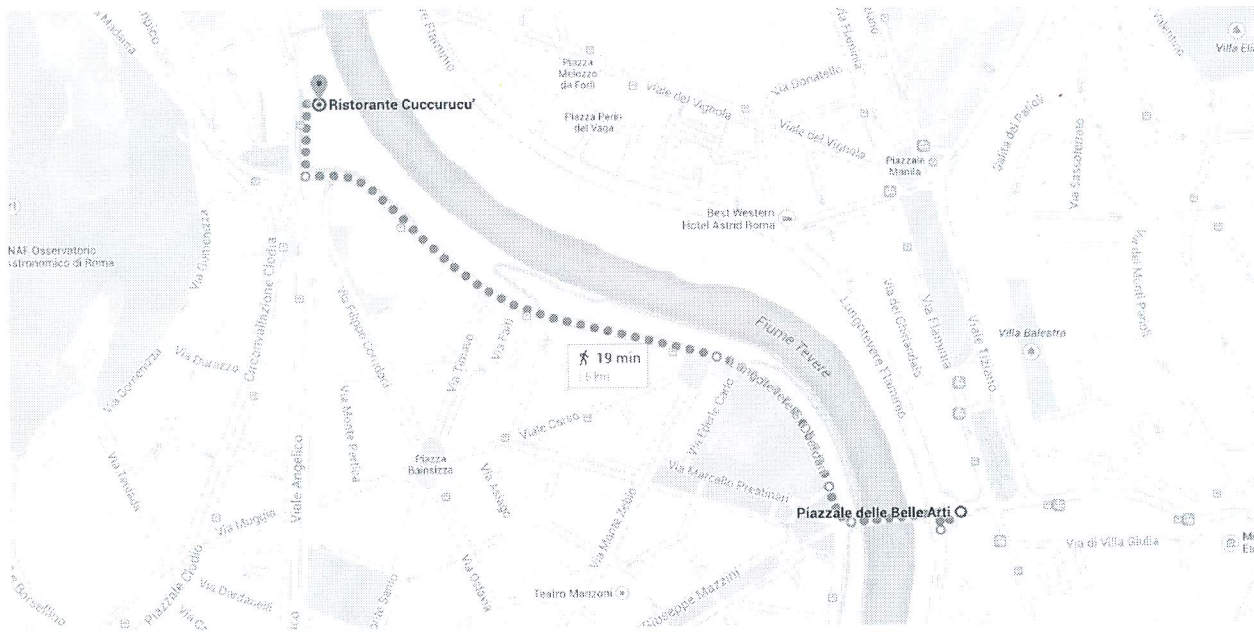

Directions from Piazzale delle Belle Arti to Ristorante Cuccurucu'

Piazzale delle Belle Arti Use caution - may involve errors or sections not suited for walking
 Roma

1. Head southwest on Piazzale delle Belle Arti toward Lungotevere delle Navi 48 m
 2. Turn right onto Lungotevere delle Navi 30 m
 3. Turn left onto Ponte del Risorgimento 150 m
 4. Slight right onto Piazza Monte Grappa 77 m
 5. Continue onto Lungotevere G. Oberdan 300 m
 6. Continue onto Lungotevere della Vittoria 800 m
 7. Turn right onto Via Capoprati 120 m
- i** Destination will be on the right

Ristorante Cuccurucu'
 Via Capoprati, 10, 00135 Roma